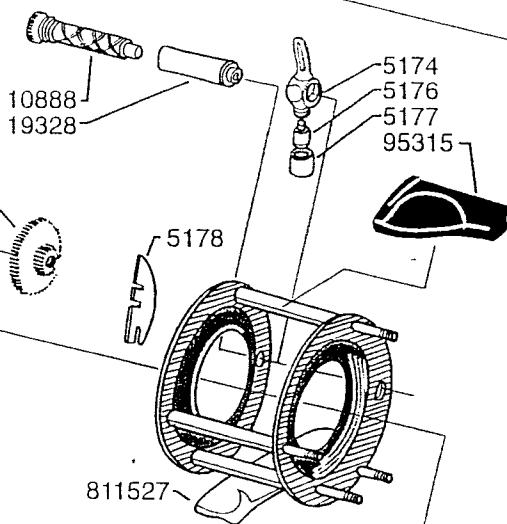

DECAL  
96497  
DECAL  
19363

Please specify reel model number and number in reelfoot when ordering parts

Vid beställning av reservdelar bör alltid rulltyp och nummerbeteckning under rullföten anges

# Ambassadeur Royal 4500 09 01

908006 Black

34-12279-2