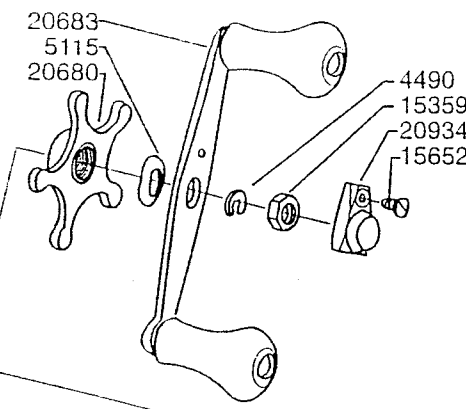

DECAL  
96497  
DECAL  
19363

Please specify reel model number and number in reelfoot when ordering parts

Vid beställning av reservdelar bör alltid rulltyp och nummerbeteckning under rullföten anges

# Ambassadeur Royal 4500 09 01

908006 Black

34-12279-2