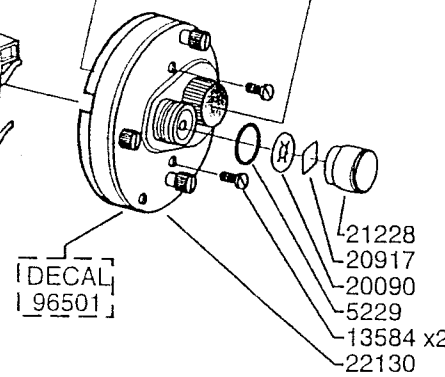

DECAL  
96497  
DECAL  
19363

Please specify reel model number and number in reelfoot when ordering parts

Vid beställning av reservdelar bör alltid rulltyp och nummerbeteckning under rullföten anges

# Ambassadeur Royal 4500 09 01

908006 Black

34-12279-2