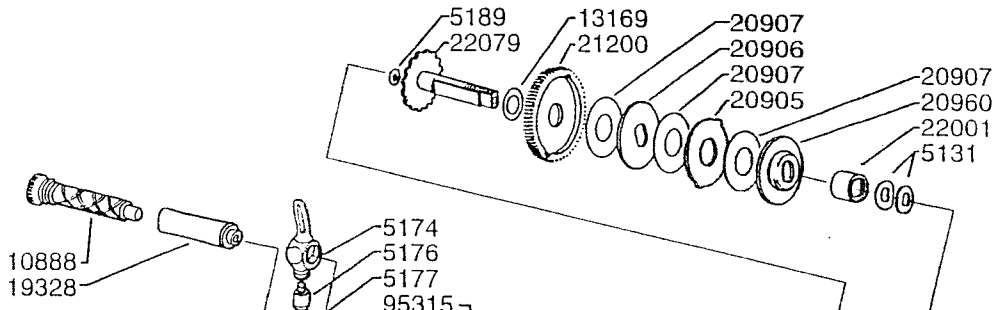

DECAL  
96497  
DECAL  
19363

Please specify reel model number and number in reelfoot when ordering parts

Vid beställning av reservdelar bör alltid rulltyp och nummerbeteckning under rullföten anges

# Ambassadeur Royal 4500 09 01

908006 Black

34-12279-2