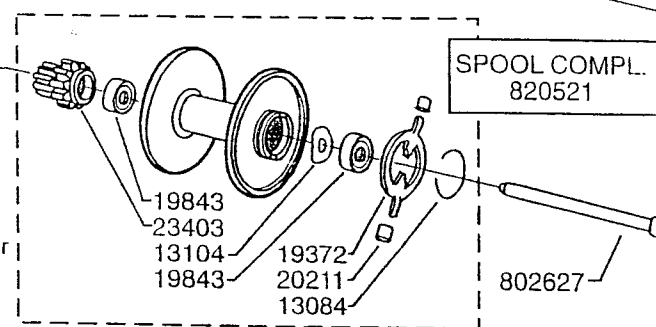

DECAL  
96497  
DECAL  
19363

Please specify reel model number and number in reelfoot when ordering parts

Vid beställning av reservdelar bör alltid rulltyp och nummerbeteckning under rullföten anges

# Ambassadeur Royal 4500 09 01

908006 Black

34-12279-2