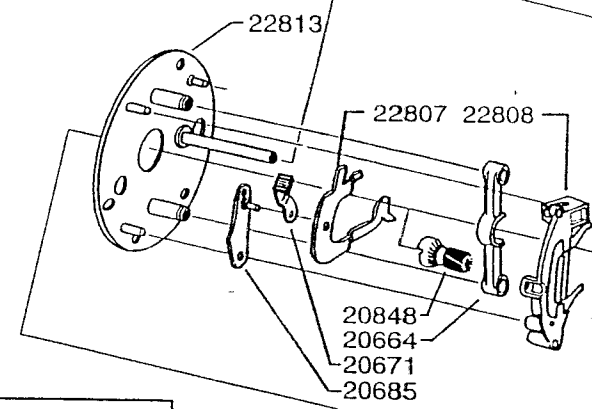

DECAL  
96497  
DECAL  
19363

Please specify reel model number and number in reelfoot when ordering parts

Vid beställning av reservdelar bör alltid rulltyp och nummerbeteckning under rullföten anges

# Ambassadeur Royal 4500 09 01

908006 Black

34-12279-2