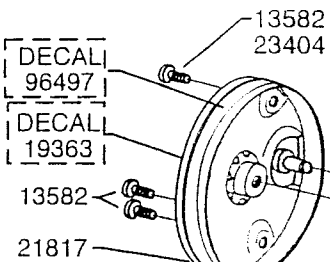

DECAL  
96497  
DECAL  
19363

Please specify reel model number and number in reelfoot when ordering parts

Vid beställning av reservdelar bör alltid rulltyp och nummerbeteckning under rullföten anges

# Ambassadeur Royal 4500 09 01

908006 Black

34-12279-2